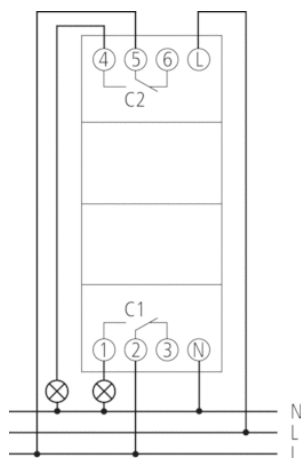

Puissance de commutation à 250 V AC, $\cos \varphi = 1$	16 A
Puissance de commutation à 250 V AC, $\cos \varphi = 0,6$	10 A
Charge de lampes à incandescence/ lampes à halogène 230 V	2600 W
Lampes fluocompactes 230 V	1100 W
Lampe LED < 2 W	50 W
Lampe LED 2-8 W	600 W
Lampe LED > 8 W	600 W
Charge de tubes fluorescents (compensés en série), non compensée	2600 VA
Charge de tubes fluorescents compensés en série	2600 VA
Charge de tubes fluorescents (compensés en série), à compensation parallèle	1300 VA 130 μF
Puissance de commutation min.	ca. 10 mA
Période de commutation minimale	1 min
Précision de marche à 25 °C	typique $\pm 0,25$ s/jour (quartz)
Base de temps	Quartz
Consommation stand-by	~0,4 W
Carte mémoire comprise dans la livraison	–
Type de raccordement	Bornes à ressort DuoFix
Éléments de commande	4 touches à impulsion
Matériaux du boîtier et d'isolation	Thermoplastiques auto-extinguibles résistant aux hautes températures
Indice de protection	IP 20
Classe de protection	II selon EN 60 730-1
Température ambiante	-30 °C ... +55 °C

Schémas de raccordement