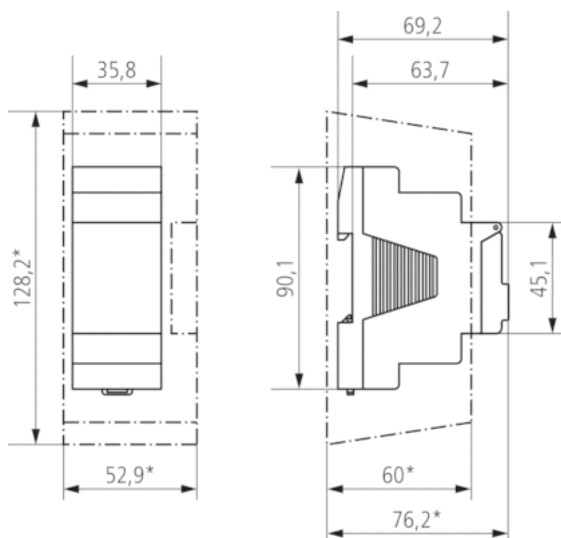

Plans d'encombrement

Accessoires

Bluetooth OBELISK top3

- Réf.: 9070130
  Détails ► www.theben.de

Cache-borne 35 mm

- Réf.: 9070064
  Détails ► www.theben.de

Kit de programmation OBELISK top2/3

- Réf.: 9070409
  Détails ► www.theben.de

Carte mémoire OBELISK top2

- Réf.: 9070404
  Détails ► www.theben.de

Bride pour montage encastré

- Réf.: 9070001
  Détails ► www.theben.de