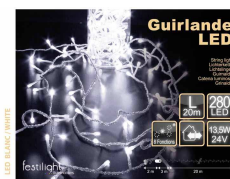

Carton PCB

PCB : 6

Poids : 6,00Kgs

Dimension : L.26xH.32xP.26cm

Conforme avec les directives et réglementations en vigueur : Basse tension 2006/95/CE, Compatibilité Electromagnétique 89/336 CEE 92/31 CEE 93/68, Reach 1907/2006 et RoHS 2002/95/CE.

ZA "Les Mercières" - 10410 Villechétif - FRANCE- TEL : +33 (0)3 25 83 23 00 - FAX : +33 (0)3 25 83 23 04

commercial@festilight.fr

www.festilight.com

11/07/2014