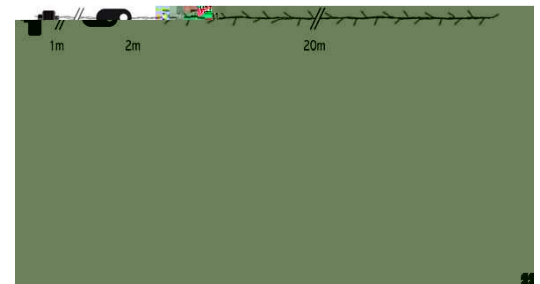

Carton PCB

PCB : 6

Poids : 6,00Kgs

Dimension : L.26xH.32xP.26cm

Conforme avec les directives et réglementations en vigueur : Basse tension 2006/95/CE, Compatibilité Electromagnétique 89/336 CEE 92/31 CEE 93/68, Reach 1907/2006 et RoHS 2002/95/CE.

ZA "Les Mercières" - 10410 Villechétif - FRANCE- TEL : +33 (0)3 25 83 23 00 - FAX : +33 (0)3 25 83 23 04

commercial@festilight.fr

www.festilight.com

11/07/2014