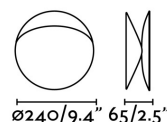

Caractéristiques

Ampoule:	1 x R7s 118mm MAX 15W LED
Ampoule incluse:	Non
Transformateur:	
Transformateur inclus:	Non
Tension:	100-240V
IP:	20
Classe:	I
Matériel:	Métal et diffuser de verre
Designer:	ESTUDI RIBAUDÍ
Ampoule recommandée:	17490
Description de l'ampoule recommandée:	AMPOULE LED JP118MM R7S 12W 2700K
Longueur:	240 mm
Largeur:	64 mm
Hauteur:	240 mm
Diamètre:	240 Ø
Poids Net:	1.20 kg
Volume:	0.00608 m3