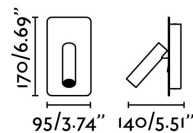

Matériel: Acier et aluminium

Designer: NAHTRANG

Longueur: 95 mm

Largeur: 140 mm

Hauteur: 170 mm

Poids Net: 0.63 kg

Volume: 0.00142 m3

8421776089136