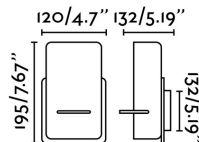

Caractéristiques

Ampoule:	1 x E27 40W
Ampoule incluse:	Non
Transformateur:	
Transformateur inclus:	Non
Tension:	100-240V
IP:	20
Classe:	II
Matériel:	Métal
Designer:	JORDI BUSQUETS
Ampoule recommandée:	17463
Description de l'ampoule recommandée:	AMPOULE STANDARD MAT LED E27 7W 2700K 800Lm
Longueur:	120 mm
Largeur:	132 mm
Hauteur:	195 mm
Poids Net:	1.00 kg
Volume:	0.00584 m3