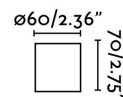

Caractéristiques

Ampoule:	1 x E27 20W
Ampoule incluse:	Non
Transformateur:	
Transformateur inclus:	Non
Tension:	100-240V
IP:	20
Classe:	II
Matériel:	Aluminium
Designer:	FARO TEAM
Ampoule recommandée:	17429
Description de l'ampoule recommandée:	AMPOULE GLOBE FILAMENT LED AMBRE E27 4W 2200K
Longueur:	60 mm
Hauteur:	70 mm
Poids Net:	0.10 kg
Volume:	0.00071 m3