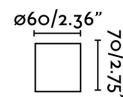

### Caractéristiques

<b>Ampoule:</b>	1 x E27 20W
<b>Ampoule incluse:</b>	Non
<b>Transformateur:</b>	
<b>Transformateur inclus:</b>	Non
<b>Tension:</b>	100-240V
<b>IP:</b>	20
<b>Classe:</b>	II
<b>Matériel:</b>	Aluminium
<b>Designer:</b>	FARO TEAM
<b>Ampoule recommandée:</b>	17464
<b>Description de l'ampoule recommandée:</b>	AMPOULE G95 MAT LED E27 6W 2700K
<b>Longueur:</b>	60 mm
<b>Hauteur:</b>	70 mm
<b>Poids Net:</b>	0.10 kg
<b>Volume:</b>	0.00071 m3