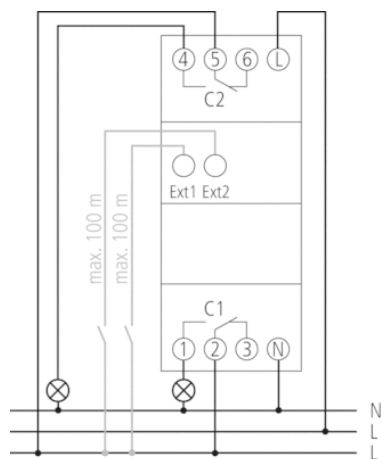

Programme	Programme hebdomadaire
Fonctions de programme	MARCHE / ARRÊT, Impulsion, Cycle
Nombre de canaux	2
Entrées externes	1
Nombre d'emplacements de mémoire	84
Réserve de mémoire	10 Années
Puissance de commutation à 250 V AC, $\cos \varphi = 1$	16 A
Puissance de commutation à 250 V AC, $\cos \varphi = 0,6$	10 A
Charge de lampes à incandescence/ lampes à halogène 230 V	2600 W
Lampes fluocompactes 230 V	1100 W
Lampe LED < 2 W	50 W
Lampe LED 2-8 W	600 W
Lampe LED > 8 W	600 W
Courant de commutation	max. 800 A / 200 μs
Puissance de commutation min.	ca. 10 mA
Période de commutation minimale	1 s
Précision de marche à 25 °C	typique $\pm 0,25$ s/jour (quartz)
Base de temps	Quartz
Consommation stand-by	~0,4 W
Carte mémoire comprise dans la livraison	–
Type de raccordement	Bornes à ressort DuoFix
Externe Antenne anschließbar	–
Éléments de commande	4 touches à impulsion
Matériaux du boîtier et d'isolation	Thermoplastiques auto-extinguibles résistant aux hautes températures
Indice de protection	IP 20
Classe de protection	II selon EN 60 730-1
Température ambiante	-30 °C ... +55 °C

Schémas de raccordement