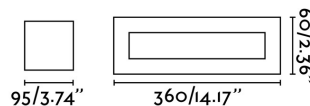

Caractéristiques

Ampoule:	2xE14 MAX 8W LED
Ampoule incluse:	Non
Transformateur:	
Transformateur inclus:	Non
Tension:	100-240V
IP:	20
Classe:	I
Matériel:	Plâtre et diffuseur acrylique translucide
Designer:	
Ampoule recommandée:	17461
Description de l'ampoule recommandée:	AMPOULE G45 MAT LED E14 4W 2700K
Longueur:	360 mm
Largeur:	95 mm
Hauteur:	60 mm
Poids Net:	1.70 kg
Volume:	0.00616 m3