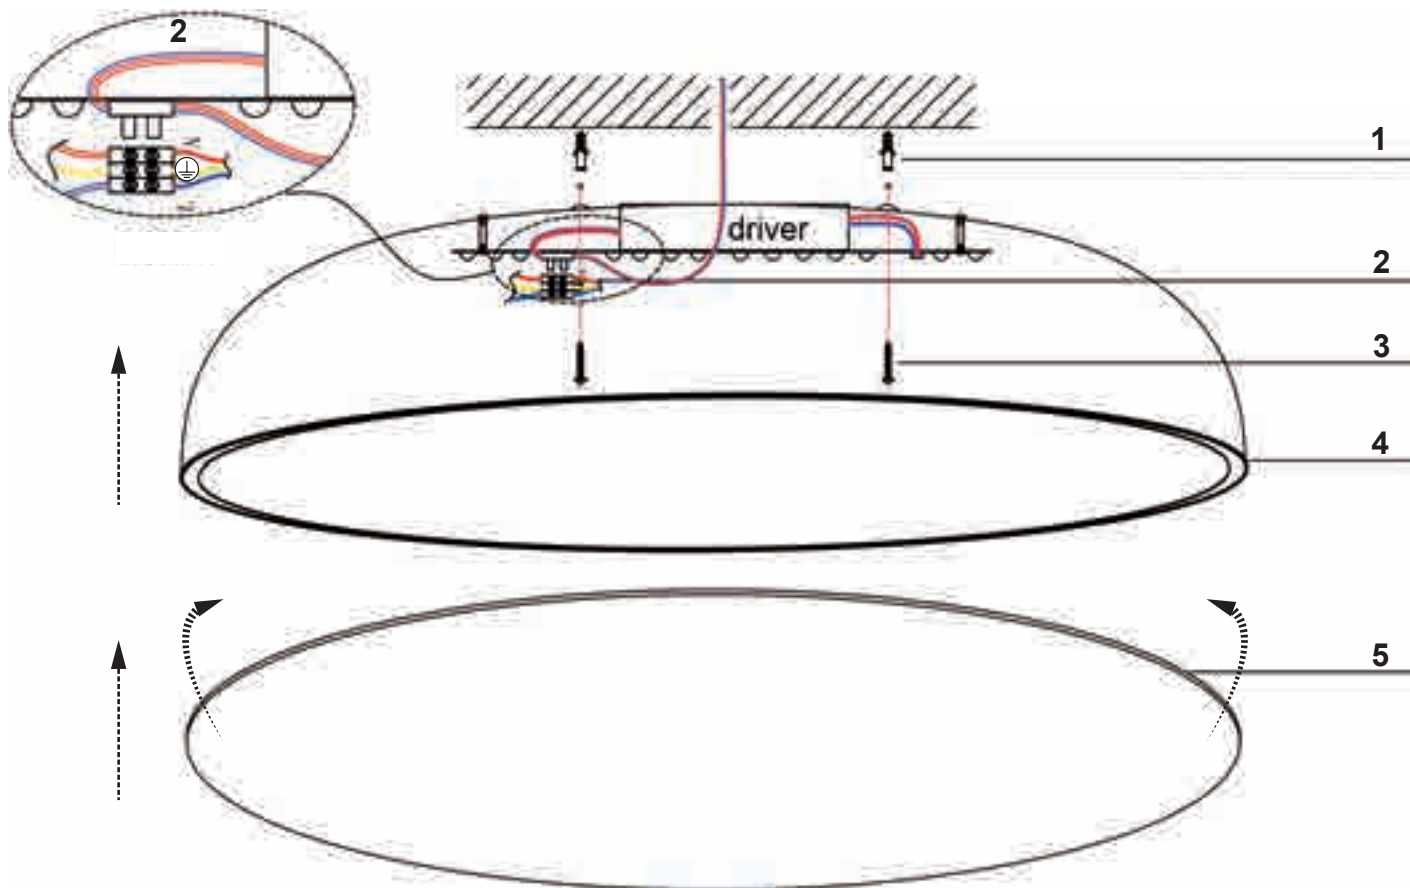

## Fiche Faro - 63410

**Plafonnier dimmable Mega - Blanc -  
Avec ampoule - 50W - 2700K**

Réf 63410

**269.66€<sup>TTC\*</sup>**

Voir le produit : <https://www.domomat.com/55000-plafonnier-dimmable-mega-blanc-avec-ampoule-50w-2700k-faro-63410.html>

*Le produit Plafonnier dimmable Mega - Blanc - Avec ampoule - 50W - 2700K  
est en vente chez Domomat !*

Light source type - Fuente de luz

SMD LED 52W 2700K CRI>80 INCL

Dimmable: 0% ~ 100%, 0lm ~ 3600lm

TECHNICAL FEATURES - CARACTERÍSTICAS TÉCNICAS