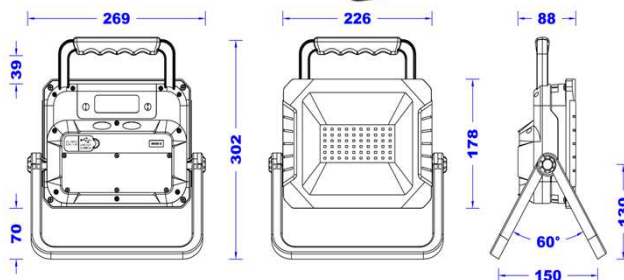

1ère pression – Flash rouge et bleu, 2nde pression – mode flashlight, 3ème pression - éteint (faible puissance).