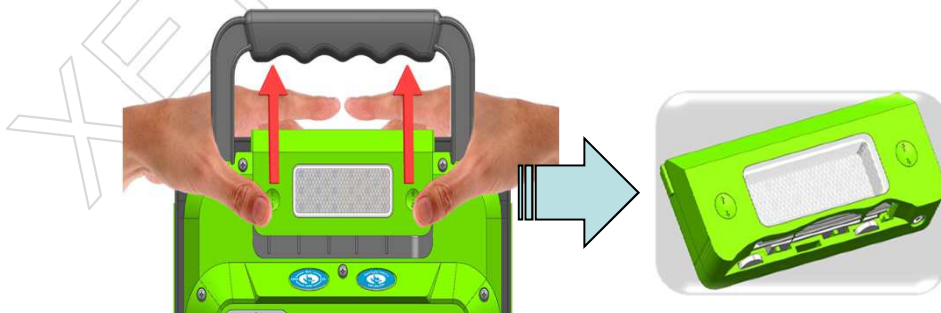

1ère pression – Flash rouge et bleu, 2nde pression – mode flashlight, 3ème pression - éteint (faible puissance).