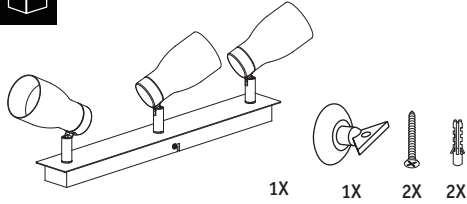

Info Hotline

+49 (0) 5041 998 389

Mon. - Do. 7⁰⁰ - 20⁰⁰

Fr. 7⁰⁰ - 17⁰⁰

Paulmann Licht GmbH
Quezinger Feld 2
31832 Springe
Germany

www.paulmann.com

Art.-Nr. : 666.88
(+MA 326) PEA 04/16

not incl.
max. 10W
GU10 LED

Paulmann
Art.-Nr. 283.00
www.paulmann.com