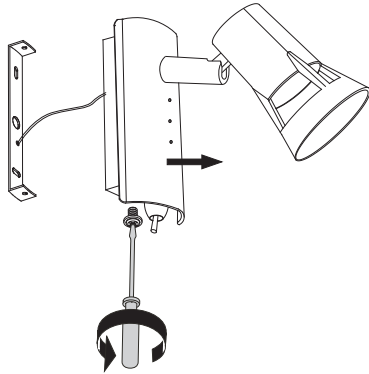

Safety Instructions

1, 2, 3, 4, 5, 7, 11, 13, 24,
28, 33, 34

Info Hotline

+49 (0) 5041 998 389

Mon. - Do. 7⁰⁰ - 20⁰⁰

Fr. 7⁰⁰ - 17⁰⁰

Paulmann Licht GmbH
Quezinger Feld 2
31832 Springe
Germany

www.paulmann.com

Art.-Nr. : 666.98
667.02
(+MA 326) PEA 04/16

1X

2X

2X

not incl.
max. 10W
GU10

Paulmann
Art.-Nr. 284.10
www.paulmann.com

A