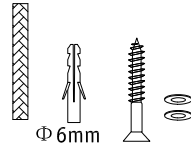

+49 (0) 5041 998 389

Mon.-Do. 7⁰⁰ - 20⁰⁰
Fr. 7⁰⁰ - 17⁰⁰

www.paulmann.com/...

Paulmann Licht GmbH
Quezinger Feld 2
31832 Springe
Germany

www.paulmann.com

Art.-Nr.: 66710
(+MA 326) PYW 04/16

A Safety Instructions Nr. 3,4,5,6