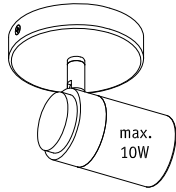

A Safety Instructions Nr. 3,4,5,6

B

C Safety Instructions Nr. 4,5,7

D

E

F