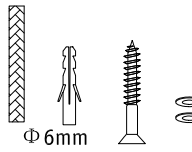

Le produit Plafonnier 3 sources Zyli - Blanc/chrome - 3x10W - GU10 - IP44 - Dimmable - Sans ampoule est en vente chez Domomat !

Art.-Nr.:66712
 (+MA 326) PYW 04/16

A   **Safety Instructions**
 Nr. 3,4,5,6 