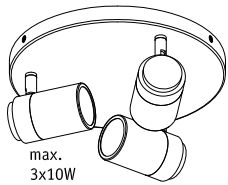

Le produit Plafonnier 3 sources Zyli - Blanc/chrome - 3x10W - GU10 - IP44 - Dimmable - Sans ampoule est en vente chez Domomat !

Art.-Nr.:66712
 (+MA 326) PYW 04/16

A   **Safety Instructions**
 Nr. 3,4,5,6 