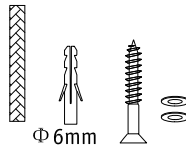

Paulmann Licht GmbH
Quezinger Feld 2
31832 Springe
Germany

www.paulmann.com

+49 (0) 5041 998 389

Mon.-Do. 7⁰⁰ - 20⁰⁰
Fr. 7⁰⁰ - 17⁰⁰

Art.-Nr.:66718
(+MA 326) PYW 04/16

A Safety Instructions Nr. 3,4,5,6

B

C Safety Instructions Nr. 4,5,7