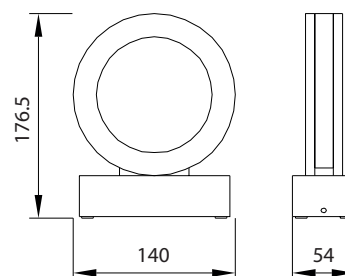

Taille (L x l x H) : 140 x 54 x 176.5 mm

EN 62 471 : Groupe 0

Emballage : Boite

EAN : 3701124406705

Paramètres Optiques

Efficacité Lumineuse : > 90%

Index Rendu Couleur (IRC) : > 80

Lumens / watt : ≈66.67Lm/w

Matériaux utilisés : Aluminium + PC

Nombre de cycles ON/OFF > 100 000

Durée de vie théorique de la LED : 30,000 Heures

Classe 1

Indice de protection IP : IP54

Indice de protection IK : IK08

Poids Net : 0.68 Kg

Dimensions

Visserie