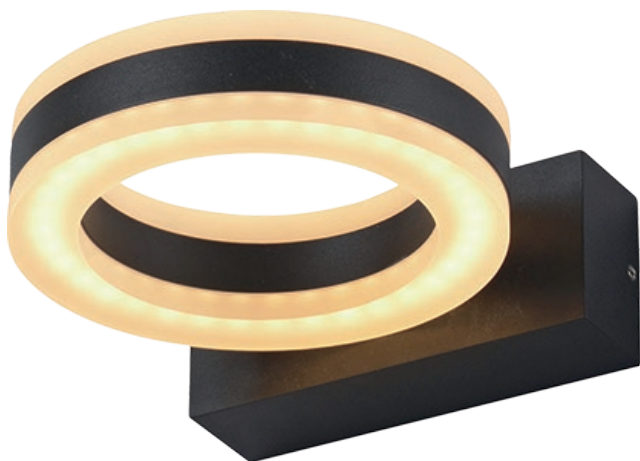

67751 | Vision El

**Applique murale gris anthracite
arrondie - 12W - 4000°K - Non
dimmable - Avec ampoule**

Réf 67751

105.72€^{TTC*}

Voir le produit : <https://www.domomat.com/29613-applique-murale-gris-anthracite-arrondie-12w-4000k-non-dimmable-avec-ampoule-vision-el-67751.html>

*Le produit Applique murale gris anthracite arrondie - 12W - 4000°K - Non dimmable -
Avec ampoule
est en vente chez Domomat !*

APPLIQUE MURALE LED - ROND - GRIS ANTHRACITE 12W - 800 LM - 4000°K - IP54

REF : 67751

Ref. 67751

Type : Applique LED

Finition extérieure : Gris Anthracite

Lumens : 800

Puissance absorbée : 12W

Puissance restituée : ≈110W

Température couleur : 4000°K

Dimmable : Non