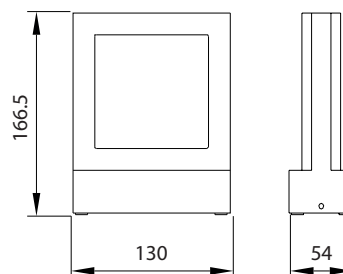

Dimensions