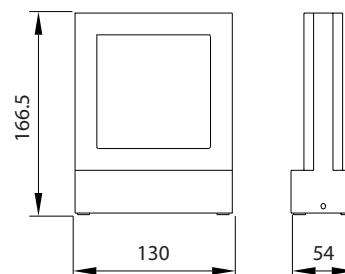

Dimensions