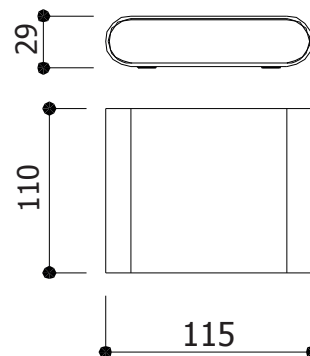

Dimensions