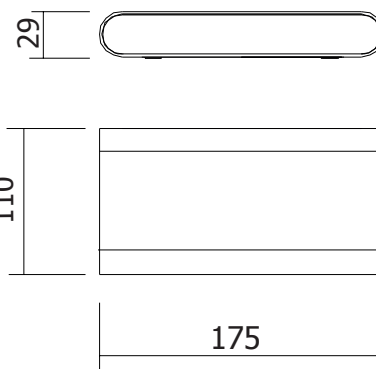

Type : Applique Murale LED

Finition extérieure : Blanc

Lumens : 770

Puissance absorbée : 10W

Puissance restituée : 90W

Température couleur : 3000°K

Taille (L x l x H) : 175 x 29 x 110 mm

Emballage : Boite

EAN : 3701124406859

Dimensions

Paramètres Optiques

Efficacité lumineuse : >90%

Index Rendu Couleur (IRC) : >80

Lumens / watt : 77 Lm/w

Paramètres Electriques

Classification énergétique : **A⁺**