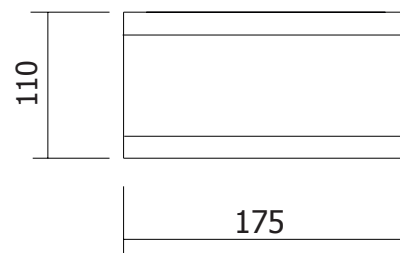

Type : Applique Murale LED

Finition extérieure : Blanc

Lumens : 770

Puissance absorbée : 10W

Puissance restituée : 90W

Température couleur : 4000°K

Taille (L x l x H) : 175 x 29 x 110 mm

Emballage : boîte

EAN : 3701124406866

Dimensions

Paramètres Optiques

Efficacité lumineuse : >90%

Index Rendu Couleur (IRC) : >80

Lumens / watt : 77 Lm/w

Paramètres Electriques

Classification énergétique : **A⁺**