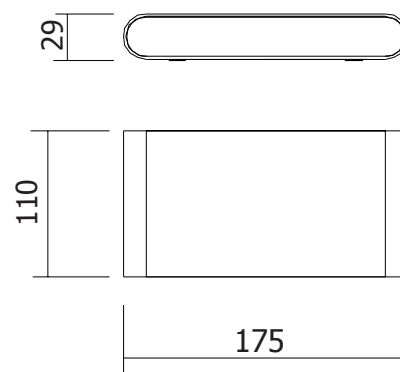

## APPLIQUE MURALE LED - 175MM - RECTANGLE - GRIS ANTHRACITE 10W - 770 LM - 4000°K - IP54

REF : 67769

### Ref. 67769

Type : Applique Murale LED  
Finition extérieure : Gris anthracite  
**Lumens : 770**  
Puissance absorbée : 10W  
Puissance restituée : 90W  
Température couleur : 4000°K  
Taille (LxH) : 175 x 110 x 29 mm  
Emballage : boîte  
EAN : 3701124406880

### Dimensions