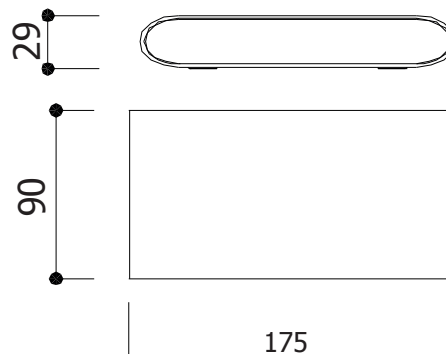

Le produit Applique murale anthracite - 10W - 3000K - 970lm - Non dimmable - Avec ampoule est en vente chez Domomat !

APPLIQUE MURALE LED - 175MM - RECTANGULAIRE - GRIS ANTHRACITE 10W - 970 LM - 3000°K - IP54

REF : 67788

Ref. 67788

Type : Applique Murale LED
Finition extérieure : Gris anthracite (RAL : 7015)
Lumens : 970
Puissance absorbée : 10W
Puissance restituée : 90W
Température couleur : 3000°K
Taille (LxH) : 175 x 90 x 29 mm
Emballage : boîte
EAN : 3701124407078

Dimensions

Paramètres Optiques

Efficacité lumineuse : >90%
Index Rendu Couleur (IRC) : >80
Lumens / watt : 97 Lm/w

Paramètres Electriques

Classification énergétique : **A⁺**
Driver : AC 220-240V
Fréquence : 50~65Hz
Puissance à l'allumage : > 95%
Température et humidité de travail : -15 °C- +45 °C/10%-70%
Allumage : Immédiat
Classe 1
Matériaux utilisés : Aluminium + PC
Angle d'éclairage : 35°
Nombre de cycles ON/OFF > 100 000
Durée de vie théorique de la LED : 30,000 Heures
Indice de protection IP : IP54
Indice de protection IK : IK08
Poids Net : 0.560 Kg