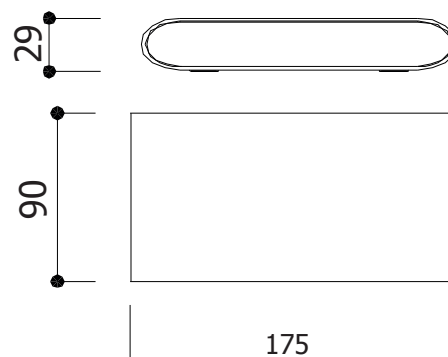

REF : 67789

Ref. 67789

Type : Applique Murale LED

Finition extérieure : Gris anthracite (RAL : 7015)

Lumens : 970

Puissance absorbée : 10W

Puissance restituée : 90W

Température couleur : 4000°K

Taille (LxH) : 175 x 90 x 29 mm

Emballage : boîte

EAN : 3701124407085

Dimensions

Paramètres Optiques

Efficacité lumineuse : >90%

Index Rendu Couleur (IRC) : >80

Lumens / watt : 97 Lm/w