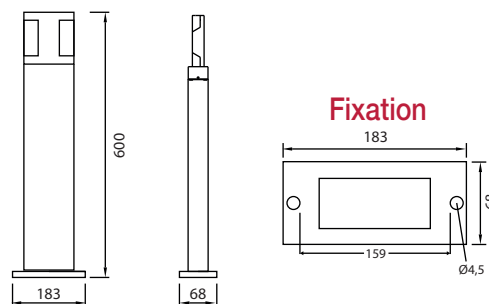

Puissance absorbée : 8W

Puissance restituée : ≈70W

Température couleur : 3000°K

Diffuseur orientable : 250° indépendant

**Dimmable : Non**

Dimensions (L x l x H) : 183 x 68 x 600 mm

EN 62 471 : Groupe 0

Emballage : Boite

Angle d'éclairage : 45°

Matériaux utilisés : Aluminium + PC

Nombre de cycles ON/OFF > 100 000

Durée de vie théorique de la LED : 30,000 Heures

Classe 1

Indice de protection IP : IP54

Indice de protection IK : IK08

### Dimensions