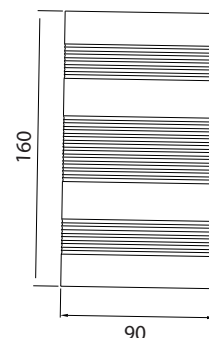

Ref. 67798

Type : Applique Murale LED

Finition extérieure : Gris anthracite (RAL : 7015)

Lumens : 690

Puissance absorbée : 2x5W

Puissance restituée : 2x45W

Température couleur : 4000°K

Taille (LxH) : 90mm x 160mm

Emballage : boîte

EAN : 3701124407177

Dimensions

Paramètres Optiques

Efficacité lumineuse : >90%

Index Rendu Couleur (IRC) : >80

Lumens / watt : 138 Lm/w

Paramètres Electriques

Matériaux utilisés : Aluminium + PC

Nombre de cycles ON/OFF > 100 000

Durée de vie théorique de la LED : 30,000 Heures

Indice de protection IP : IP54

Indice de protection IK : IK08

Poids Net : 0.460 Kg

Visserie