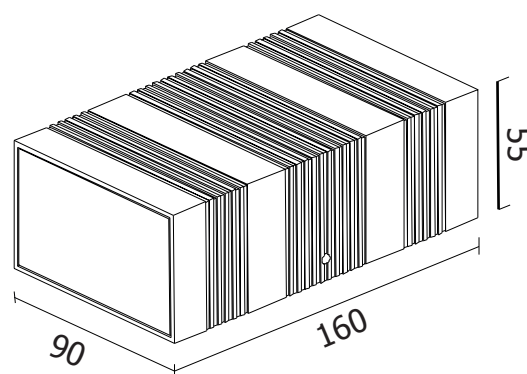

Dimensions