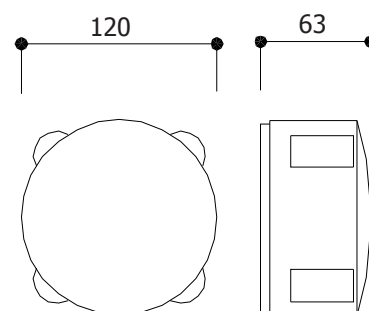

Type : Applique murale LED

Finition extérieure : Gris anthracite (RAL : 7015)

Lumens : 470 Lm

Puissance absorbée : 6W

Puissance restituée : 54W

Température couleur : 3000°K

Taille (L x H) : 63 x 120 mm

EN 62 471 : Groupe 0

Durée de vie théorique de la LED : 30,000 Heures

Matériaux utilisés : Aluminium + PC

ON/OFF > 100 000

Indice de protection IP : IP54

Indice de protection IK : IK08

Poids Net : 0.560 Kg

Dimensions

Visserie