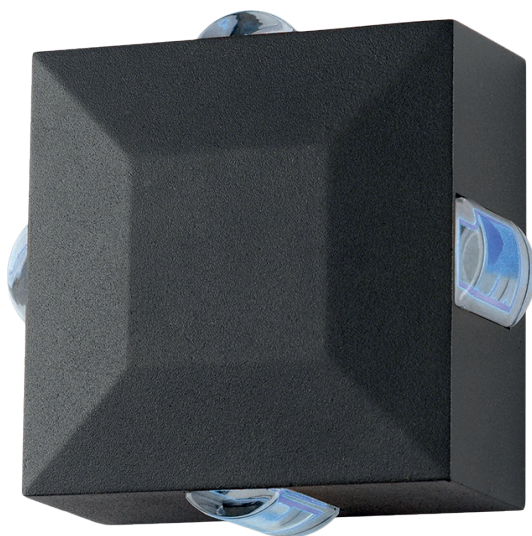

## APPLIQUE MURALE LED - CARRE - GRIS ANTHRACITE 6W - DIFFUSEUR BLEU - IP54

REF : 67806

### Ref. 67806

Type : Applique murale LED

Finition extérieure : Gris anthracite (RAL : 7015)

**Lumens : /**

Puissance absorbée : 6W

Puissance restituée : 54W

Température couleur : Bleue

Taille (L x H) : 63 x 124 mm

### Paramètres Optiques

Efficacité lumineuse : >90%

Index Rendu Couleur (IRC) : >80

Lumens / watt : /