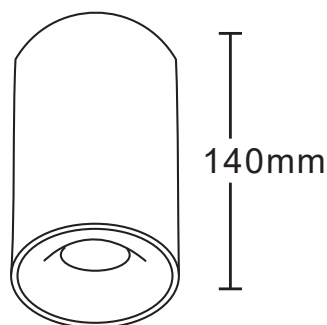

Finition extérieure : Blanc

Inclinable : Non

Dimension (Ø x H) : Ø96 x 140 mm

Fixation ampoule : Ressort

Douille GU10 incluse

Emballage : Boite

EAN : 3701124402325

Paramètres électriques

Matériaux utilisés : Aluminium

Indice de protection IP : IP20

Poids Net : 0,442 Kg

Dimensions

—Ø96mm—

Installation

Les produits présentés dans les documents, offres commerciales, catalogues ou fiches techniques sont soumis à modification sans préavis.
Les caractéristiques ne deviennent contractuelles qu'après accord écrit de la direction de MIIDEX.