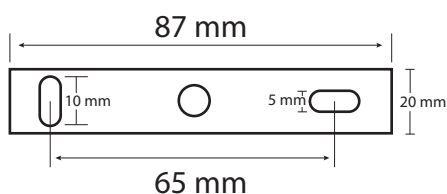

Finition extérieure : Blanc

Inclinable : Non

Dimension (Ø x H) : Ø96 x 140 mm

Fixation ampoule : Ressort

Douille GU10 incluse

Emballage : Boite

EAN : 3701124402325

Paramètres électriques

Matériaux utilisés : Aluminium

Indice de protection IP : IP20

Poids Net : 0,442 Kg

Dimensions

—Ø96mm—

Installation

Les produits présentés dans les documents, offres commerciales, catalogues ou fiches techniques sont soumis à modification sans préavis.
Les caractéristiques ne deviennent contractuelles qu'après accord écrit de la direction de MIIDEX.