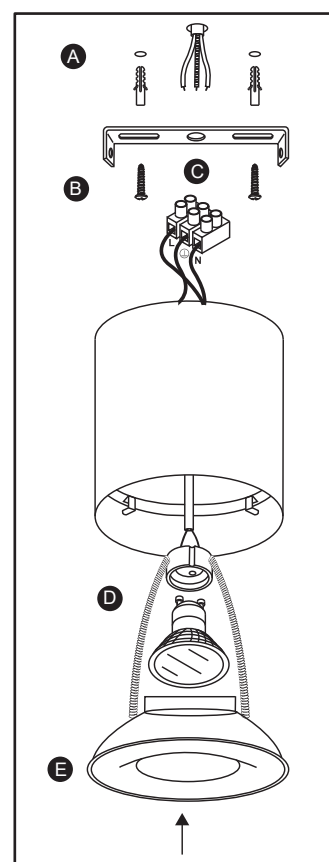

Finition extérieure : Blanc

Inclinable : Non

Dimension (Ø x H) : Ø96 x 140 mm

Fixation ampoule : Ressort

Douille GU10 incluse

Emballage : Boite

EAN : 3701124402325

Paramètres électriques

Matériaux utilisés : Aluminium

Indice de protection IP : IP20

Poids Net : 0,442 Kg

Dimensions

—Ø96mm—

Installation

Les produits présentés dans les documents, offres commerciales, catalogues ou fiches techniques sont soumis à modification sans préavis.
Les caractéristiques ne deviennent contractuelles qu'après accord écrit de la direction de MIIDEX.