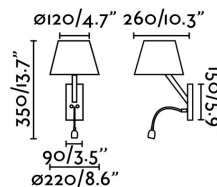

Matériel: Métal - abat jour en textile

Designer:

Ampoule recommandée: 17462

Description de l'ampoule recommandée: AMPOULE G45 MAT LED E27 4W 2700K

Longueur: 220 mm

Largeur: 270 mm

Hauteur: 400 mm

Diamètre: 220 Ø

Poids Net: 1.60 kg

Volume: 0.02011 m3

8421776010666