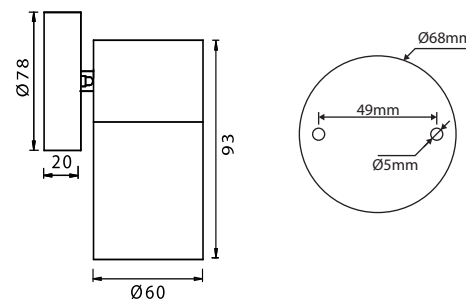

### Ref. 70036

Type : Applique Murale LED, 1 x GU10\*

Finition extérieure : Inox 304

Culot accepté : 1 x GU10\*

Puissance absorbée : 1 x 7W LED max (ou  
1 x 35W max)

Dimensions (Ø x H) : Ø60 x 93 mm

Emballage : Boite

EAN : 3701124416872

\*Ampoules GU10 (hauteur 57mm max) non  
fournies

### Dimensions