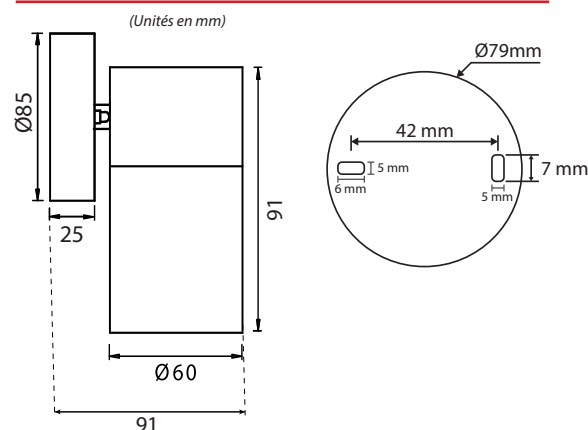

Ref. 700360

Type : Applique Murale 1 x GU10*

Finition extérieure : Inox 316 L

Culot accepté : 1 x GU10*

Puissance absorbée : 1 x 7W LED max (ou
1 x 35W max)

Dimensions (Ø x P) : Ø60 x 91 mm

Emballage : Boite

EAN : 3701124422279

**Ampoules GU10 (hauteur 57mm max) non fournies*

Dimensions

Paramètres Electriques

Tension entrée : 220-240V AC

Fréquence : 50/60Hz

Classe 1

Température et humidité de travail :

-15 °C- +45 °C/10%-70%

Matériaux : Inox 316 L + verre + PC

Indice de protection IP : IP54

Indice de protection IK : IK08

Poids Net : 0,419Kg