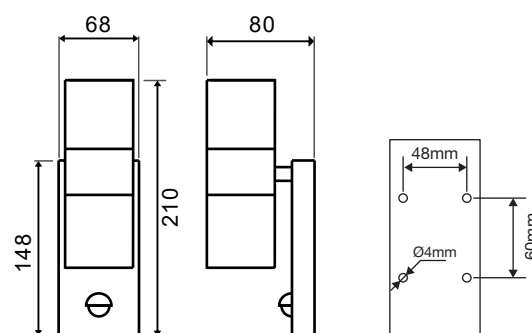

### Ref. 70038

Type : Applique Murale LED, 2 x GU10\*

Finition extérieure : Inox 304

Culot accepté : 2 x GU10\*

Puissance absorbée : 2 x 7W LED max (ou  
2 x 35W max)

Dimensions (L x l x H) : 68 x 80 x 210 mm

Emballage : Boite

EAN : 3701124416896

*\*Ampoules GU10 (hauteur 57mm max) non*

*fournies*

### Dimensions