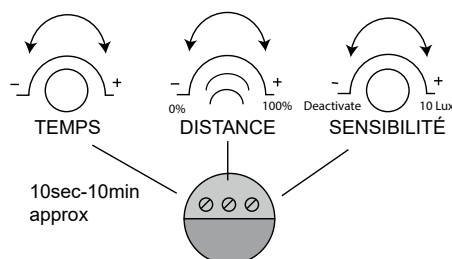

Paramètres Détecteur

Les produits présentés dans les documents, offres commerciales, catalogues ou fiches techniques sont soumis à modification sans préavis.
Les caractéristiques ne deviennent contractuelles qu'après accord écrit de la direction de MIIDEX.