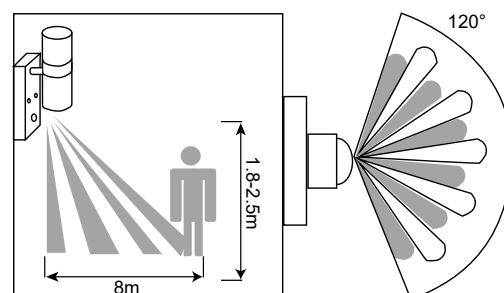

Paramètres Détecteur

Les produits présentés dans les documents, offres commerciales, catalogues ou fiches techniques sont soumis à modification sans préavis.
Les caractéristiques ne deviennent contractuelles qu'après accord écrit de la direction de MIIDEX.