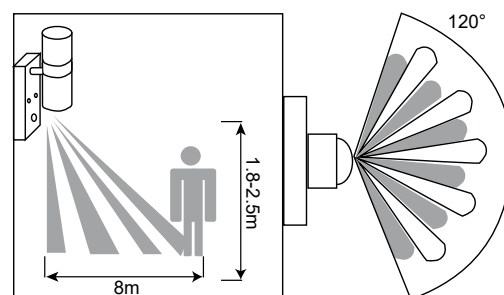

Indice de protection IK : IK08

Poids Net : 0,760Kg

Ref. 700380

Type : Applique Murale LED, 2 x GU10*

Finition extérieure : Inox 316 L

Culot accepté : 2 x GU10*

Puissance absorbée : 2 x 7W LED max (ou
2 x 35W max)

Dimensions (L x l x H) : 68 x 80 x 210 mm

Emballage : Boite

EAN : 3701124422293

*Ampoules GU10 (hauteur 60mm max) non fournies

Dimensions

Paramètres Détecteur

Les produits présentés dans les documents, offres commerciales, catalogues ou fiches techniques sont soumis à modification sans préavis.
Les caractéristiques ne deviennent contractuelles qu'après accord écrit de la direction de MIIDEX.