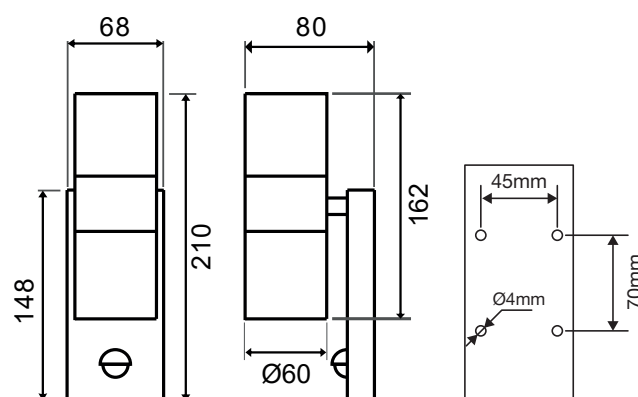

Indice de protection IK : IK08

Poids Net : 0,760Kg

Ref. 700380

Type : Applique Murale LED, 2 x GU10*

Finition extérieure : Inox 316 L

Culot accepté : 2 x GU10*

Puissance absorbée : 2 x 7W LED max (ou
2 x 35W max)

Dimensions (L x l x H) : 68 x 80 x 210 mm

Emballage : Boite

EAN : 3701124422293

*Ampoules GU10 (hauteur 60mm max) non fournies

Dimensions

Paramètres Détecteur

Les produits présentés dans les documents, offres commerciales, catalogues ou fiches techniques sont soumis à modification sans préavis.
Les caractéristiques ne deviennent contractuelles qu'après accord écrit de la direction de MIIDEX.