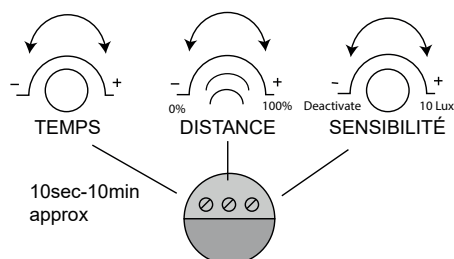

Indice de protection IK : IK08

Poids Net : 0,760Kg

Ref. 700380

Type : Applique Murale LED, 2 x GU10*

Finition extérieure : Inox 316 L

Culot accepté : 2 x GU10*

Puissance absorbée : 2 x 7W LED max (ou
2 x 35W max)

Dimensions (L x l x H) : 68 x 80 x 210 mm

Emballage : Boite

EAN : 3701124422293

*Ampoules GU10 (hauteur 60mm max) non fournies

Dimensions

Paramètres Détecteur

Les produits présentés dans les documents, offres commerciales, catalogues ou fiches techniques sont soumis à modification sans préavis.
Les caractéristiques ne deviennent contractuelles qu'après accord écrit de la direction de MIIDEX.