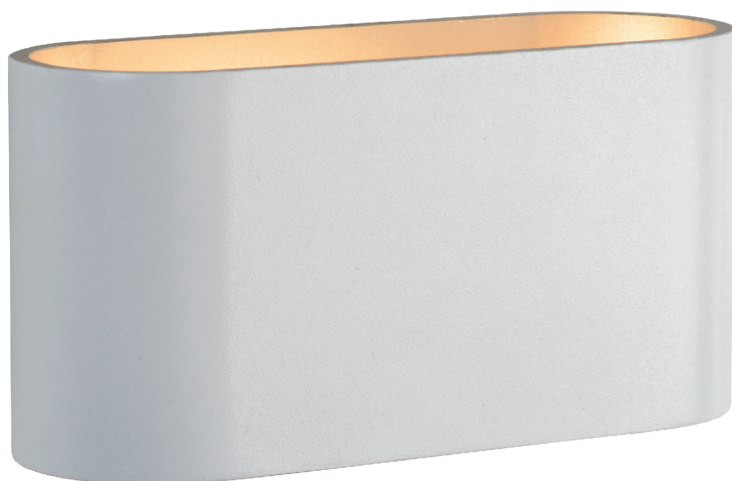

Fiche Vision-El - 70040

**Applique murale LED Miidex - G9 -
1x5W - Non dimmable - Sans
ampoule - Blanc Doré**

Réf 70040

37.48€^{TTC*}

Voir le produit : <https://www.domomat.com/55777-applique-murale-led-miidex-g9-1x5w-non-dimmable-sans-ampoule-blanc-dore-vision-el-70040.html>

*Le produit Applique murale LED Miidex - G9 - 1x5W - Non dimmable - Sans ampoule -
Blanc Doré
est en vente chez Domomat !*

APPLIQUE MURALE LED - BLANC / DORÉ 1 x G9* - 1 x 5W LED MAX

REF : 70040

Paramètres Electriques

Poids Net : 0,393Kg

Ref. 70040

Type : Applique Murale LED, 1 x G9*

Finition extérieure : Blanc

Culot accepté : 1 x G9*

Puissance absorbée : 1 x 5W LED max

Dimensions (L x l x H) : 160 x 79 x 80 mm

Emballage : Boite