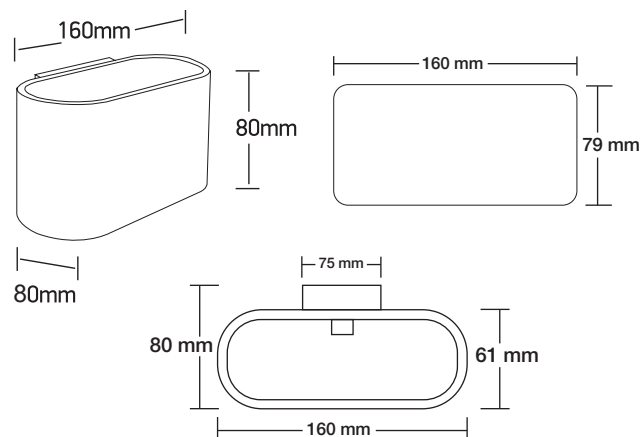

Poids Net : 0,393Kg

Ref. 70040

Type : Applique Murale LED, 1 x G9*

Finition extérieure : Blanc

Culot accepté : 1 x G9*

Puissance absorbée : 1 x 5W LED max

Dimensions (L x l x H) : 160 x 79 x 80 mm

Emballage : Boite

EAN : 3701124424471

**Ampoule G9 (hauteur 35mm max) non fournie*

Dimensions

Shéma de fixation