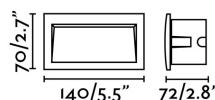

Matériel: Aluminium et verre

Designer:

Longueur: 140 mm

Largeur: 72 mm

Hauteur: 70 mm

Poids Net: 0.30 kg

Volume: 0.00096 m³

8421776083509