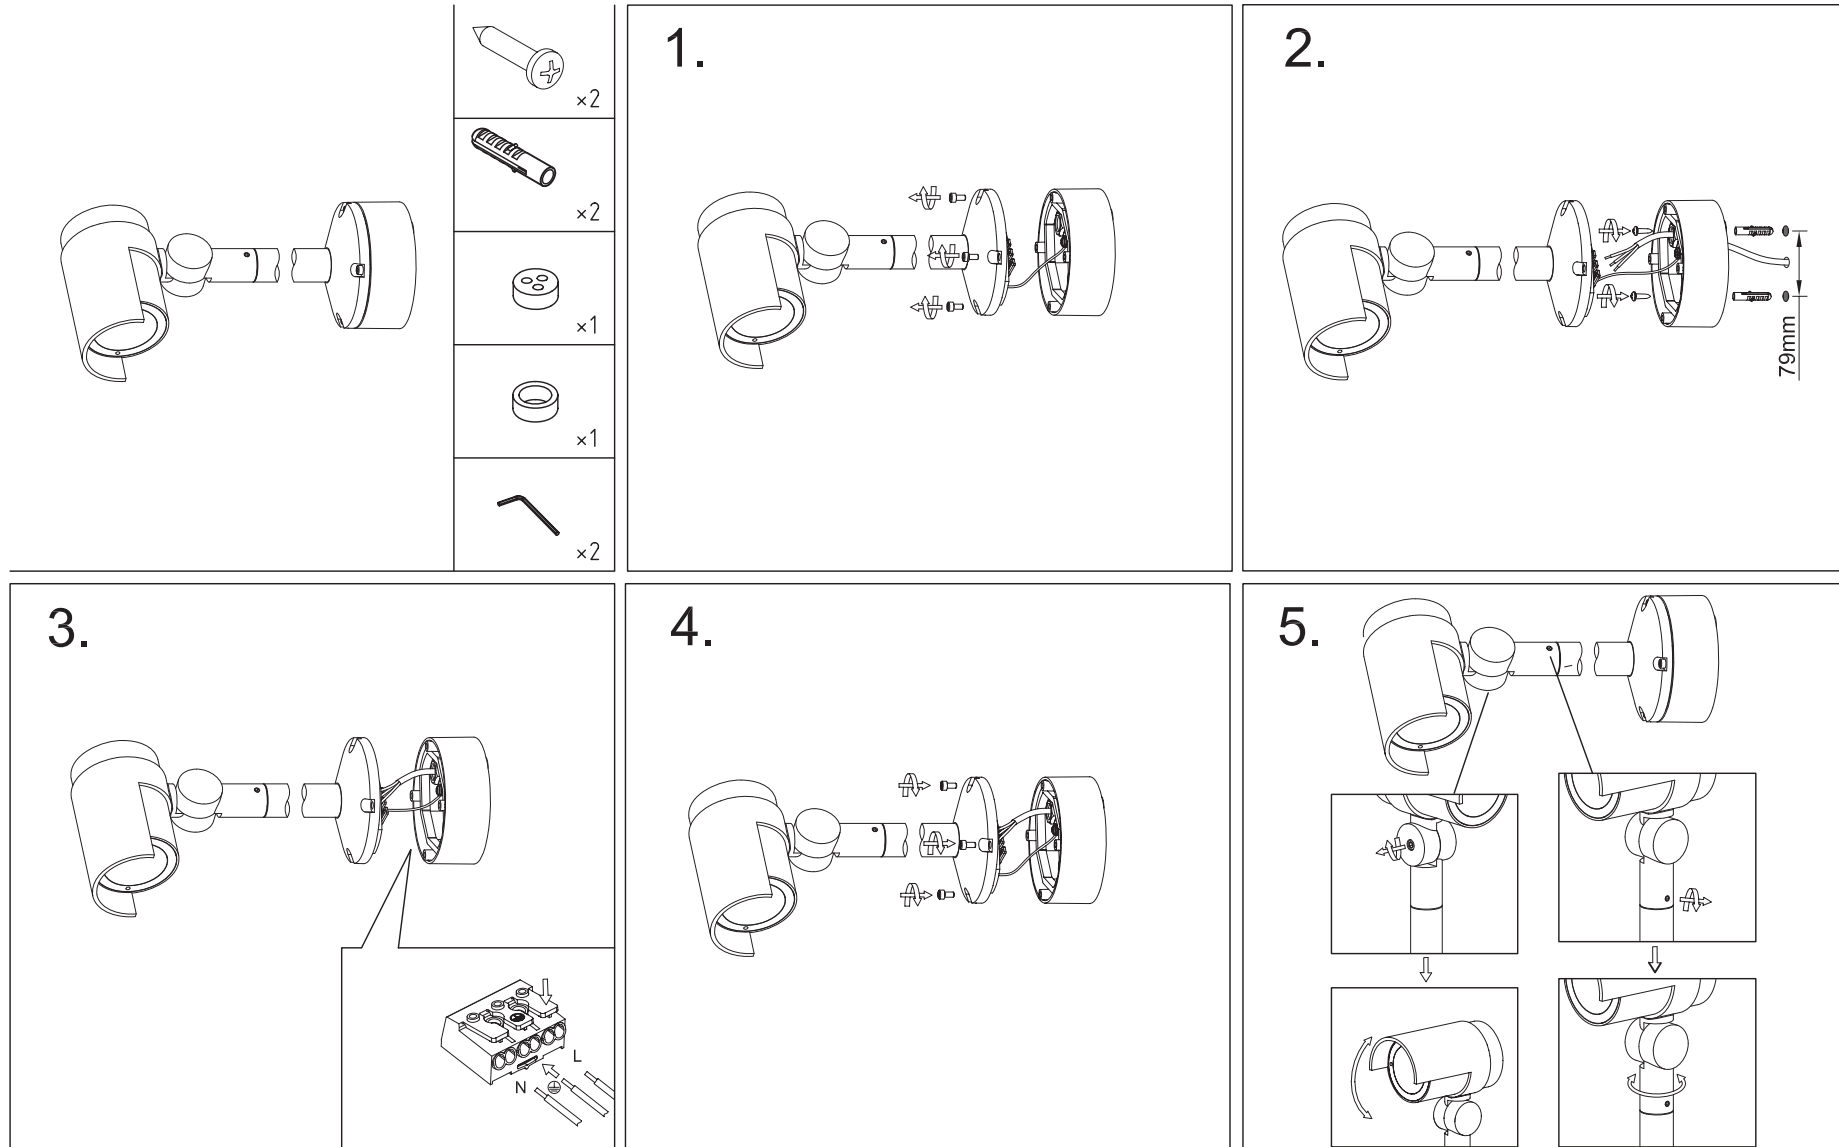

Fiche Faro - 70156

Lampe projecteur FOC-1 LED - Gris foncé - 15W - 3000K - IP65 - Avec ampoule

Réf 70156

107.26€^{TTC*}

Voir le produit : <https://www.domomat.com/55080-lampe-projecteur-foc-1-led-gris-fonce-15w-3000k-ip65-avec-ampoule-faro-70156.html>

Le produit Lampe projecteur FOC-1 LED - Gris foncé - 15W - 3000K - IP65 - Avec ampoule est en vente chez Domomat !

LIGHT SOURCE - FUENTE DE LUZ

COB LED 15W 3000K 36° 800lm INCL.

TECHNICAL FEATURES - CARACTERISTICAS TÉCNICAS