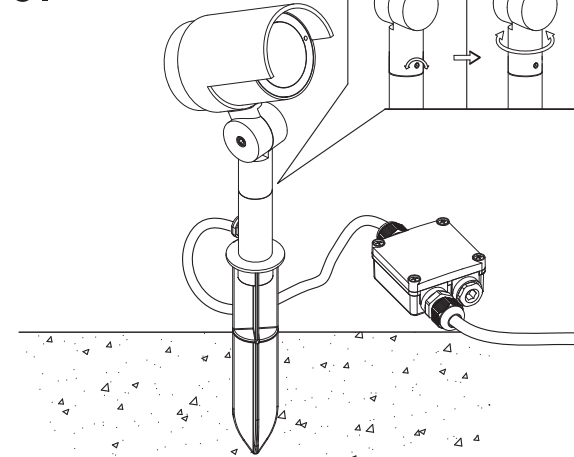

LIGHT SOURCE - FUENTE DE LUZ

COB LED 15W 3000K 36° 800Lm INCL.

TECHNICAL FEATURES - CARACTERÍSTICAS TÉCNICAS

IP65

220V-240V
~50Hz/60Hz