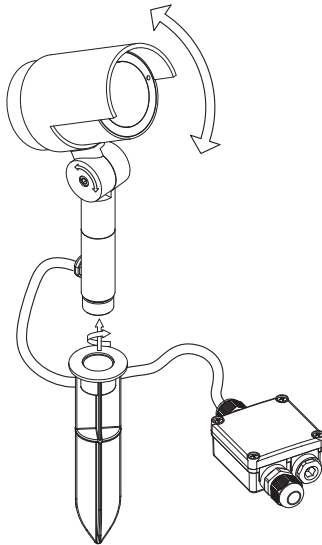

ref. 70159

ref. 70158

1.

2.

3.

4.

5.

6.

LIGHT SOURCE - FUENTE DE LUZ

COB LED 15W 3000K 36° 800Lm INCL.

TECHNICAL FEATURES - CARACTERÍSTICAS TÉCNICAS

IP65

220V-240V
~50Hz/60Hz