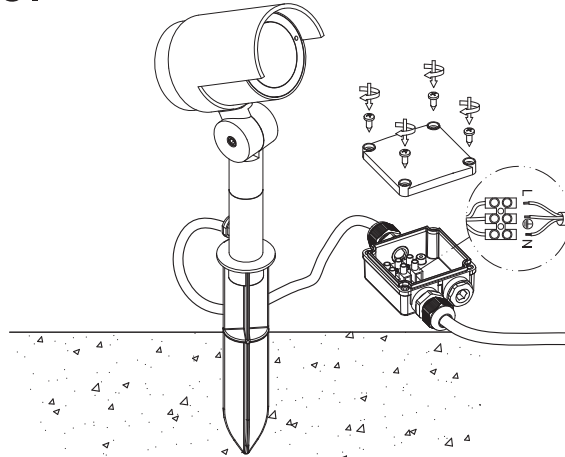

ref. 70159

ref. 70158

1.

2.

3.

4.

5.

6.

LIGHT SOURCE - FUENTE DE LUZ

COB LED 15W 3000K 36° 800Lm INCL.

TECHNICAL FEATURES - CARACTERÍSTICAS TÉCNICAS

IP65

220V-240V
~50Hz/60Hz