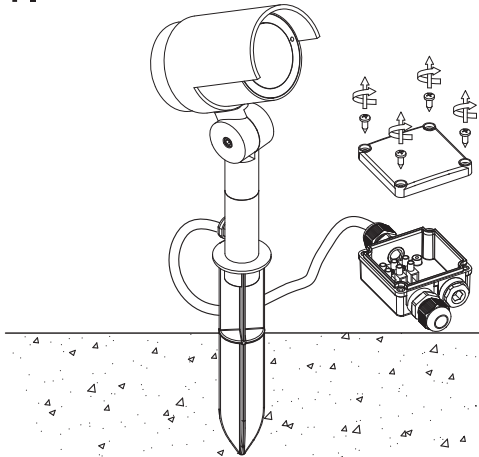

ref. 70159

ref. 70158

1.

2.

3.

4.

5.

6.

LIGHT SOURCE - FUENTE DE LUZ

COB LED 15W 3000K 36° 800Lm INCL.

TECHNICAL FEATURES - CARACTERÍSTICAS TÉCNICAS

IP65

220V-240V
~50Hz/60Hz