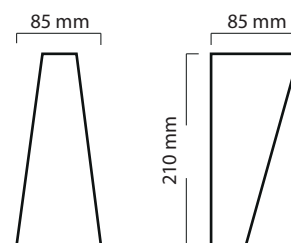

Température couleur : 3000°K

Dimensions (L x l x H) : 85 x 85 x 210 mm

Emballage : boîte

EAN : 3701124408952

Paramètres Optiques

Efficacité Lumineuse : > 90%

Index Rendu Couleur (IRC) : > 80

Lumens / watt : 80 Lm/w

-15 °C- +45 °C/10%-70%

Allumage : Immédiat

Durée de vie théorique de la LED : 30,000 Heures

ON/OFF > 100 000

Indice de protection IP : IP54

Poids Net : 0,482Kg

Dimensions

Matériaux utilisés