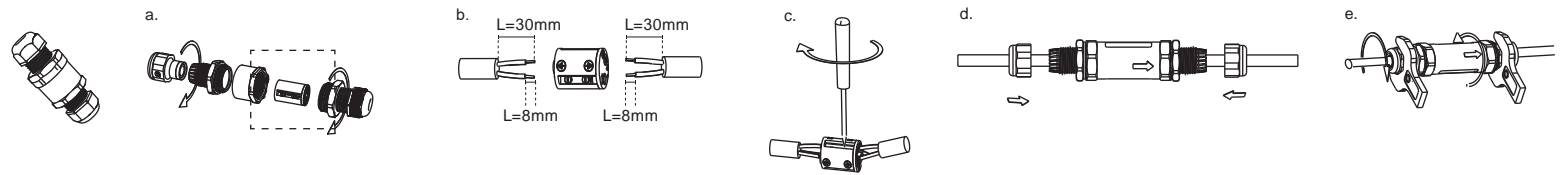

OPTIONAL INSTALLATION (spike not incl)

⚠ - CAJA DE CONEXIÓN CON MIN IP65 - NO INCLUIDA
El bloque de conexión no se incluye. La instalación puede requerir la intervención de una persona cualificada. El bloque de conexión a incluir debe ser conforme con la EN 60998-2-1 o EN 60998-2-2
Bloque de conexión: MAX 10A,

- MIN IP65 WIRING CONNECTION BOX - NOT INCLUDED
The block of connection is not included. The installation can need the intervention of a qualified person. The block of connection must comply EN 60998-2-1 or EN 60998-2-2. The block of connection: MAX 10A

EXAMPLE - EJEMPLO

LIGHT SOURCE - FUENTE DE LUZ

COB LED 20W 3000K 1400Lm 30° INCL.

TECHNICAL FEATURES - CARACTERÍSTICAS TÉCNICAS

			IP65	IK08					220V-240V -50Hz/60Hz		W. 1kg
--	--	--	-------------	-------------	--	--	--	--	-------------------------	--	--------