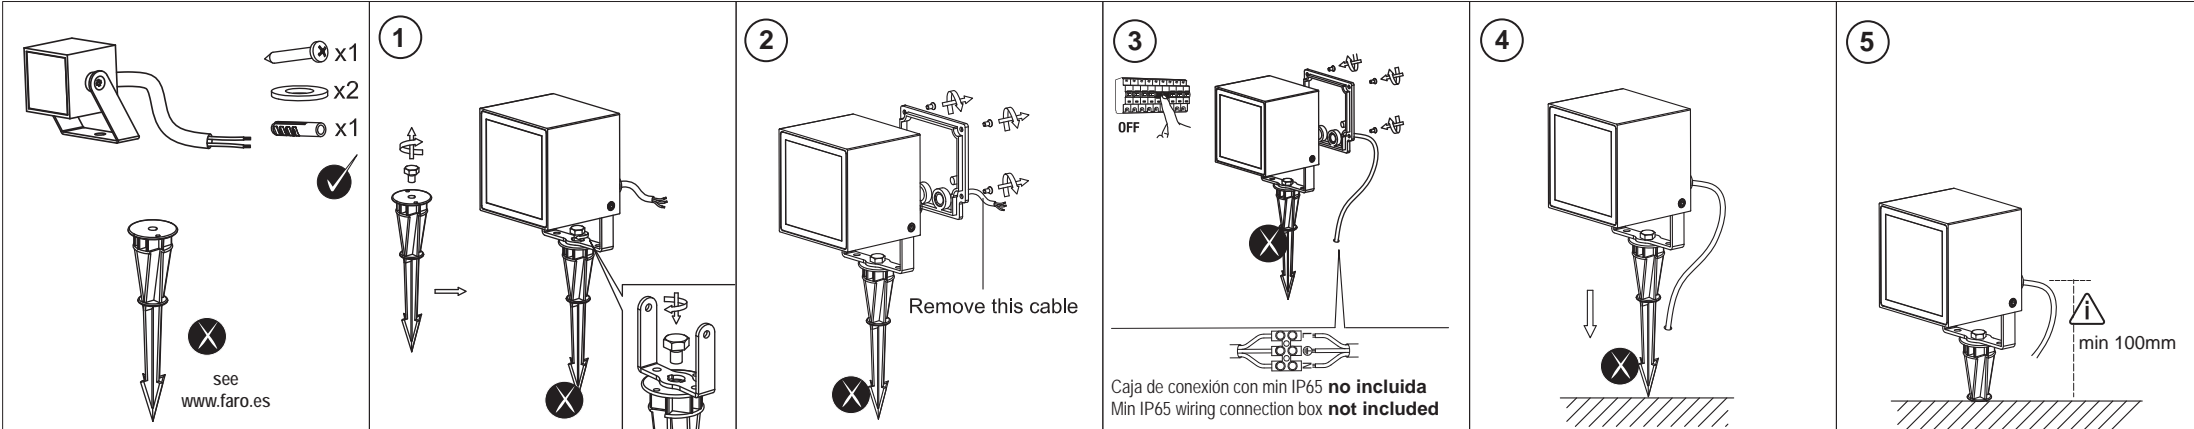

OPTIONAL INSTALLATION (spike not incl)

⚠ - CAJA DE CONEXIÓN CON MIN IP65 - NO INCLUIDA
El bloque de conexión no se incluye. La instalación puede requerir la intervención de una persona cualificada. El bloque de conexión a incluir debe ser conforme con la EN 60998-2-1 o EN 60998-2-2
Bloque de conexión: MAX 10A,

- MIN IP65 WIRING CONNECTION BOX - NOT INCLUDED
The block of connection is not included. The installation can need the intervention of a qualified person. The block of connection must comply EN 60998-2-1 or EN 60998-2-2. The block of connection: MAX 10A

EXAMPLE - EJEMPLO

LIGHT SOURCE - FUENTE DE LUZ

COB LED 20W 3000K 1400Lm 30° INCL.

TECHNICAL FEATURES - CARACTERÍSTICAS TÉCNICAS

			IP65	IK08					220V-240V -50Hz/60Hz		W. 1kg
--	--	--	-------------	-------------	--	--	--	--	-------------------------	--	--------