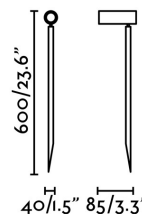

*Le produit Projecteur extérieur LED sur pied SETH - Avec ampoule - 6W - Noir
est en vente chez Domomat !*

SETH LED Lampe à piquer noire H 60cm

Réf. 70226

Piquet LED moderne au design stylisé pour l'éclairage de jardin en aluminium et PMMA. La source d'éclairage est une SMD LED 6W 2700K 450Lm 40° CRI>80. SETH est un piquet idéal pour l'éclairage décoratif, il mettra en valeur les objets, les arbres ou les plantes.

Matériel: Aluminium et PMMA

Designer:

Longueur: 40 mm

Largeur: 85 mm

Hauteur: 600 mm

Diamètre: 40 Ø

Poids Net: 0.80 kg

Volume: 0.00336 m3