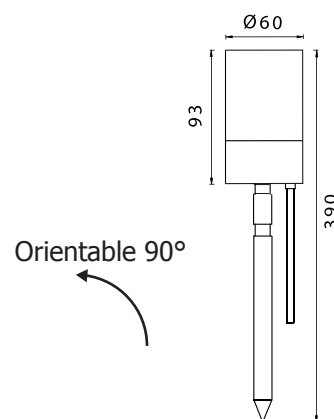

### Ref. 70280

Type : Projecteur Piquet, 1 x GU10

Finition extérieure : Inox 304

Culot accepté : 1 x GU10\*

Puissance absorbée : 35W max

Dimensions (Ø x l x H) : 60 x 93 x 390 mm

Câble : 50 cm 3G 1.0mm<sup>2</sup>

Emballage : Boite

EAN : 3701124416902

\*Ampoules GU10 (hauteur 57mm max) non fournies  
(Alimentation non incluse)

### Dimensions produits