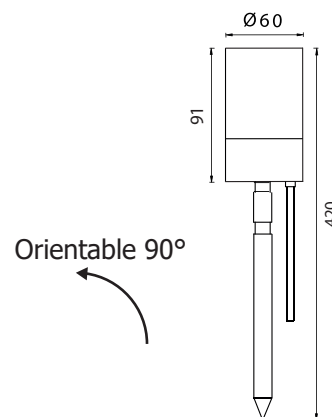

Poids Net : 0,582 Kg

Ref. 702800

Type : Projecteur Piquet, 1 x GU10

Finition extérieure : Inox 316 L

Culot accepté : 1 x GU10*

Puissance absorbée : 35W max

Dimensions (Ø x l x H) : 60 x 91 x 420 mm

Câble : 50 cm 3G 1.0mm²

Emballage : Boite

EAN : 3701124422309

Câble : 3G 1.0mm² HOSRN-F 50cm

**Ampoules GU10 (hauteur 60mm max) non fournies*

(Alimentation non incluse)

Dimensions produits

Matériaux utilisés

- INOX 316 L
- Verre trempé