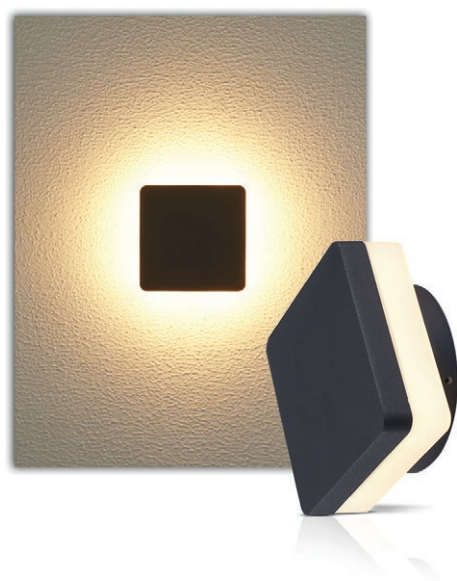

7036 | Vision El

**Applique murale SMD - 6W - 3000K
Miidex - Non dimmable - Avec
ampoule**

Réf 7036

55.40€^{TTC*}

Voir le produit : <https://www.domomat.com/22676-applique-murale-smd-6w-3000k-miidex-non-dimmable-avec-ampoule-vision-el-7036.html>

Le produit Applique murale SMD - 6W - 3000K Miidex - Non dimmable - Avec ampoule est en vente chez Domomat !

APPLIQUE MURALE LED COB - Gamme Extérieure

REF : 7035

Ref. 7035

Produit : Applique Murale LED COB

Finition : Gris Anthracite

Puissance absorbée : 8W

Puissance restituée : \approx 70W

Dimmable : Non

Température couleur : 3000°K

Lumens : 640

EN 62 471 : Groupe 0

Taille (L x l x H) : 135 x 71 x 135 mm