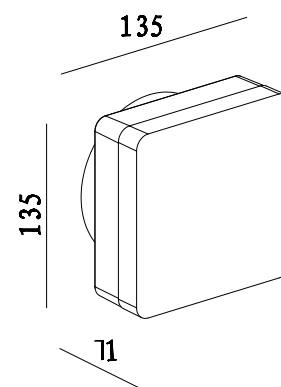

Finition : Gris Anthracite

Puissance absorbée : 8W

Puissance restituée : \approx 70W

Dimmable : Non

Température couleur : 3000°K

Lumens : 640

EN 62 471 : Groupe 0

Taille (L x l x H) : 135 x 71 x 135 mm

ON / OFF > 100 000

Indice de protection IP : IP54

Poids Net : 0,657 Kg

Dimensions

Matériaux utilisés

- Aluminium + PC
- Joint en caoutchouc de silicium