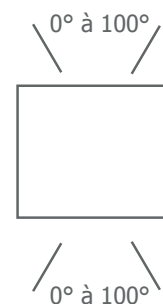

Durée de vie théorique de la LED : 30,000 Heures

Indice de protection IP : IP54

Poids Net : 0.615 Kg

Dimensions

Angle d'éclairage

Les produits présentés dans les documents, offres commerciales, catalogues ou fiches techniques sont soumis à modification sans préavis.
Les caractéristiques ne deviennent contractuelles qu'après accord écrit de la direction de MIIDEX.