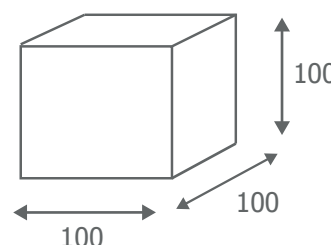

Température couleur : 4000°K

Dimmable : Non

Taille (L x H x l) : 100 x 100 x 100mm

EN 62 471 : Groupe 0

Emballage : Boite

EAN : 3701124409850

Paramètres Optiques

Efficacité Lumineuse : > 90%

Durée de vie théorique de la LED : 30,000 Heures

Indice de protection IP : IP54

Poids Net : 0.615 Kg

Dimensions

Angle d'éclairage

Les produits présentés dans les documents, offres commerciales, catalogues ou fiches techniques sont soumis à modification sans préavis.
Les caractéristiques ne deviennent contractuelles qu'après accord écrit de la direction de MIIDEX.