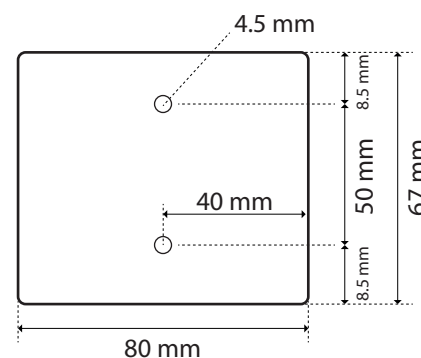

Température couleur : 4000°K

Dimmable : Non

Taille (L x H x l) : 100 x 100 x 100mm

EN 62 471 : Groupe 0

Emballage : Boite

EAN : 3701124409850

Paramètres Optiques

Efficacité Lumineuse : > 90%

Durée de vie théorique de la LED : 30,000 Heures

Indice de protection IP : IP54

Poids Net : 0.615 Kg

Dimensions

Angle d'éclairage

Les produits présentés dans les documents, offres commerciales, catalogues ou fiches techniques sont soumis à modification sans préavis.
Les caractéristiques ne deviennent contractuelles qu'après accord écrit de la direction de MIIDEX.