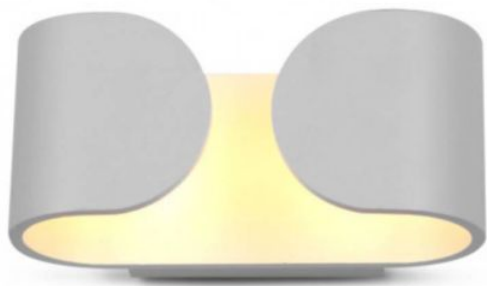

7040 | Vision EI

Applique murale LED COB intérieure
- Blanc - 6W - 3000°K - IP20 - Non
dimmable - Avec ampoule

Réf 7040

55.40€^{TTC*}

Voir le produit : <https://www.domomat.com/27185-applique-murale-led-cob-interieure-blanc-6w-3000k-ip20-non-dimmable-avec-ampoule-vision-el-7040.html>

Le produit Applique murale LED COB intérieure - Blanc - 6W - 3000°K - IP20 - Non dimmable - Avec ampoule est en vente chez Domomat !

APPLIQUE MURALE

REF : 7040

Ref. 7040

Type : Applique murale

Finition : Blanc

Puissance absorbée : 6W

Puissance restituée : ≈55W

Dimmable : Non

Température couleur : 3000°K

Lumens : 410

EN 62 471 : Groupe 0

Taille : 160 x 70 x 91 mm

Emballage : Boite