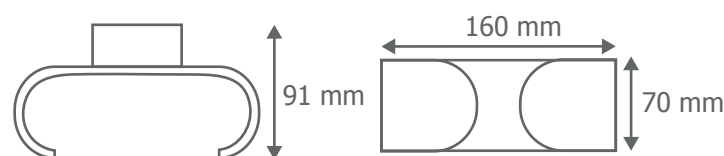

Dimensions