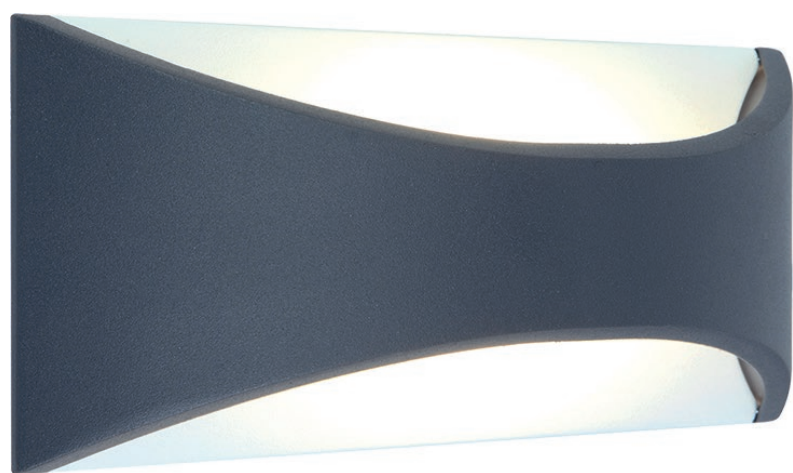

Paramètres Optiques

Efficacité Lumineuse : > 90%

Index Rendu Couleur (IRC) : > 80

Lumens / watt : 55 Lm/w

Paramètres Electriques

Classe énergétique : **A⁺**

Voltage : AC 220-240V

Fréquence : 50~60Hz

Puissance à l'allumage : > 95%

Température et humidité de travail :

-15 °C- +45 °C/10%-70%

Allumage : Immédiat

Angle : 160°

Durée de vie théorique de la LED : 30,000 Heures

ON / OFF > 100 000

Indice de protection IP : IP65

Poids Net : 0,611 Kg