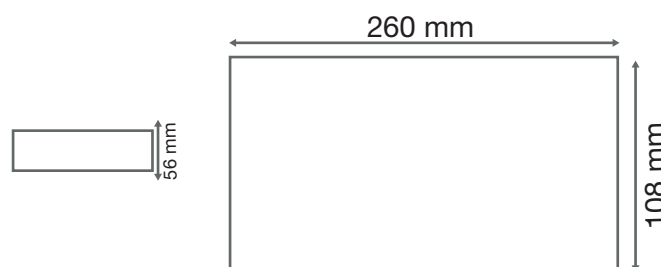

Angle : 160°

Durée de vie théorique de la LED : 30,000 Heures

ON / OFF > 100 000

Indice de protection IP : IP65

Poids Net : 0,791 Kg

### Dimensions